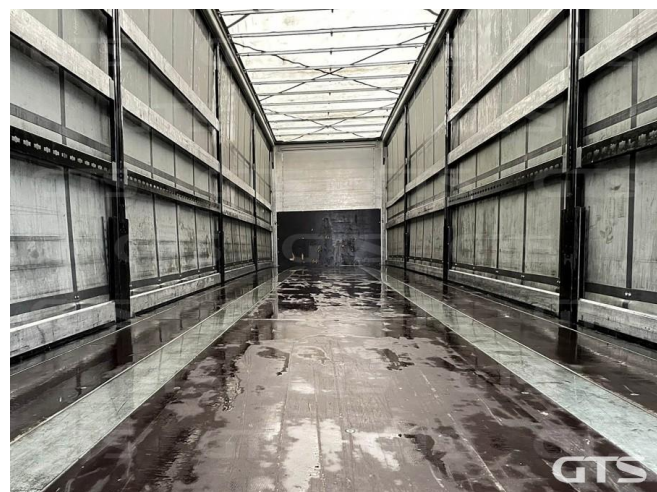

Шторный полуприцеп

Kogel SN24 2021 г/в

Основные характеристики

Длина: 13.6	Склад: Санкт-Петербург
Количество осей: 3	Марка осей: BPW
Тормоза: Дисковые	Задний портал: Ворота
Тип: Шторный	Сдвижная крыша
Держатель для двух запасных колес	Сдвижные бока
Паллетный ящик	Инструментальный ящик
Подъемная ось	Без пробега по РФ
Обмен техники по схеме trade-in	ABS